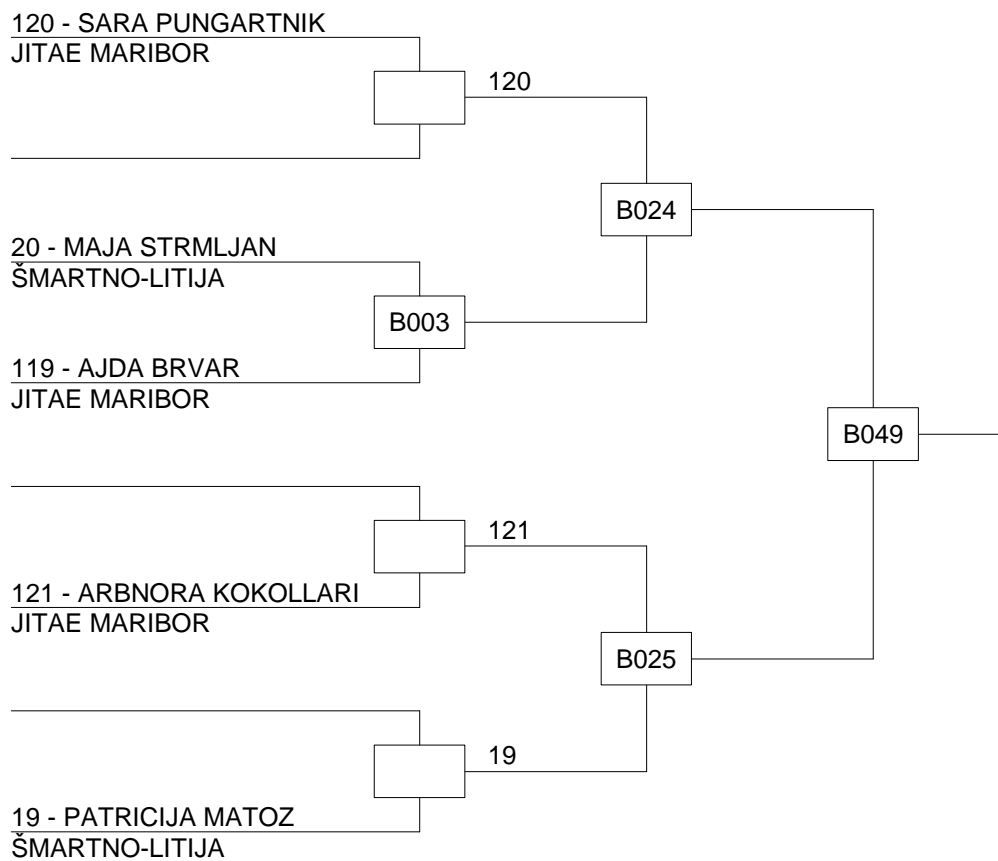

Borilište B

Kadetinje +59