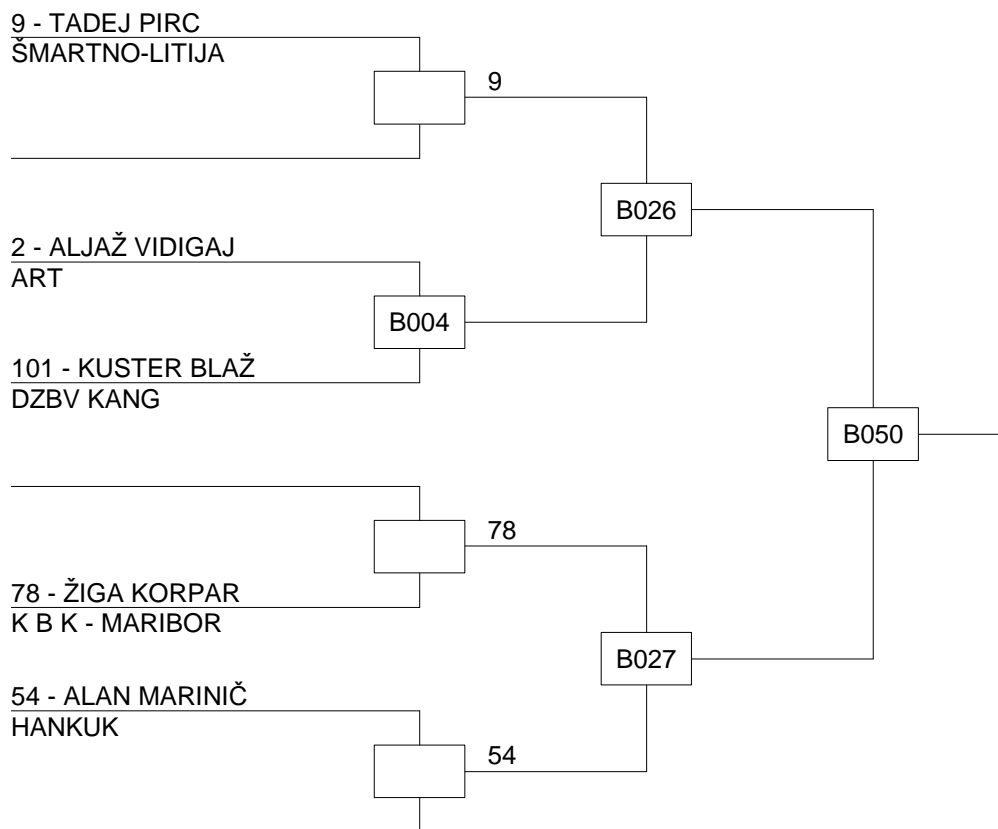

Borilište B
Mlajše kadetinje -36

Borilište B
Mlajše kadetinje -33

Borilište B
Mlajše kadetkinje -30

10 - ALEKSANDRA ROZINA
ŠMARTNO-LITIJA

B035

39 - SLADANA TEŠIĆ DRLJAČA
ORIENT

Borilište B
Kadetinje -47

42 - KLARA KADIĆ
ORIENT

Borilište B

Kadeti -37

Borilište B

Mlajši kadeti -43

Borilište B

Mlajši kadeti -36

Borilište B

Mlajši kadeti -30